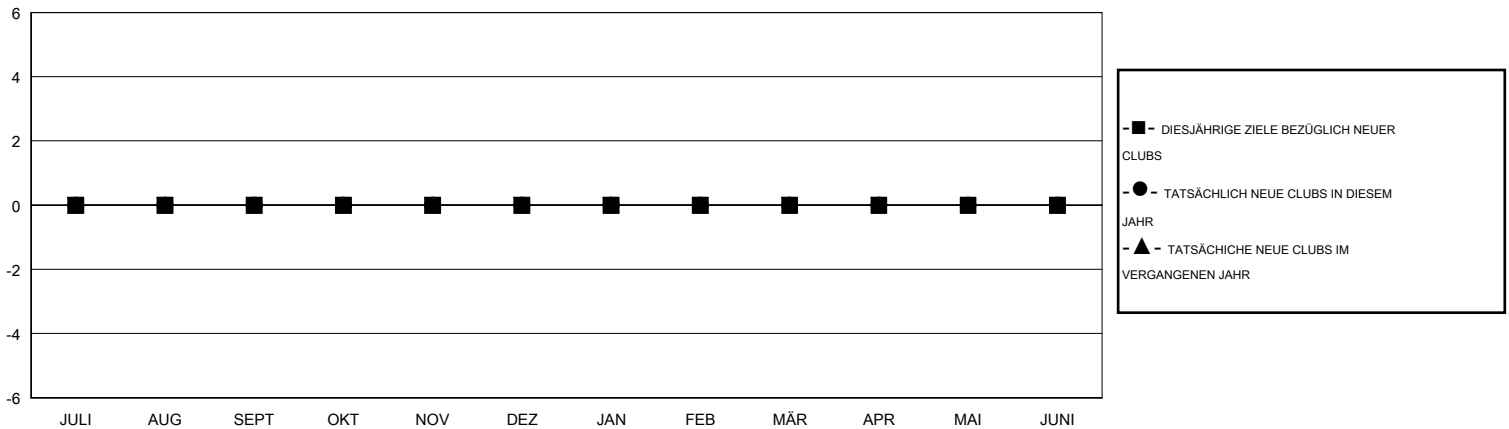

MONTHLY MEMBERSHIP PROGRESS REPORT

District 1110S

Results as of: 11/30/2016

GMT: Carl Robert Rettby

STANDORT GERMANY

GMT KONST. GEB.: 4

Clubs					Pro Mitglied				
ERGEBNISSE FÜR 2016-2017					ERGEBNISSE FÜR 2016-2017				
QUARTAL	ZIEL NEUE CLUBS	NEUE CLUBS	AUFGELOSTE CLUBS	NETTO-GEWINN/-VERLUST	QUARTAL	ZIEL NEUE MITGLIEDER	HINZUGEFÜGTE GRÜNDUNGS- UND NEUE MITGLIEDER	AUSGESCHIEDENE MITGLIEDER	NETTO-GEWINN/-VERLUST
JULI/AUG/SEPT	0	0	0	0	JULI/AUG/SEPT	-25	19	19	0
OKT/NOV/DEZ	0	0	0	0	OKT/NOV/DEZ	-25	4	12	-8
JAN/FEB/MÄR	0	0	0	0	JAN/FEB/MÄR	-17	0	0	0
APR/MAI/JUNI	0	0	0	0	APR/MAI/JUNI	-28	0	0	0

ZIELE UND TATSÄCHLICHE NEUE CLUBS KUMULATIV

ZIELE UND TATSÄCHLICHE MITGLIEDER KUMULATIV

ABGEMELDETE CLUBS: 0	15 VON 78 CLUBS HABEN 1 ODER MEHR NEUE MITGLIEDER AUFGENOMMEN	GESCHLECHTERVERTEILUNG
<u>AUSGETRETENE MITGLIEDER</u>	KLICKEN SIE HIER FÜR ANGABEN ZUM ZUSTAND DES CLUBS	MANN 1,644 (85.71%)
VERSTORBEN 2		FRAU 274 (14.29%)
CLUB AUFGELOST 0		FAMILIENMITGLIEDER 12
ANDERE 29		HAUSHALTSVORSTAND 6
GESAMT 31		NICHT-FAMILIENVORSTAND 6