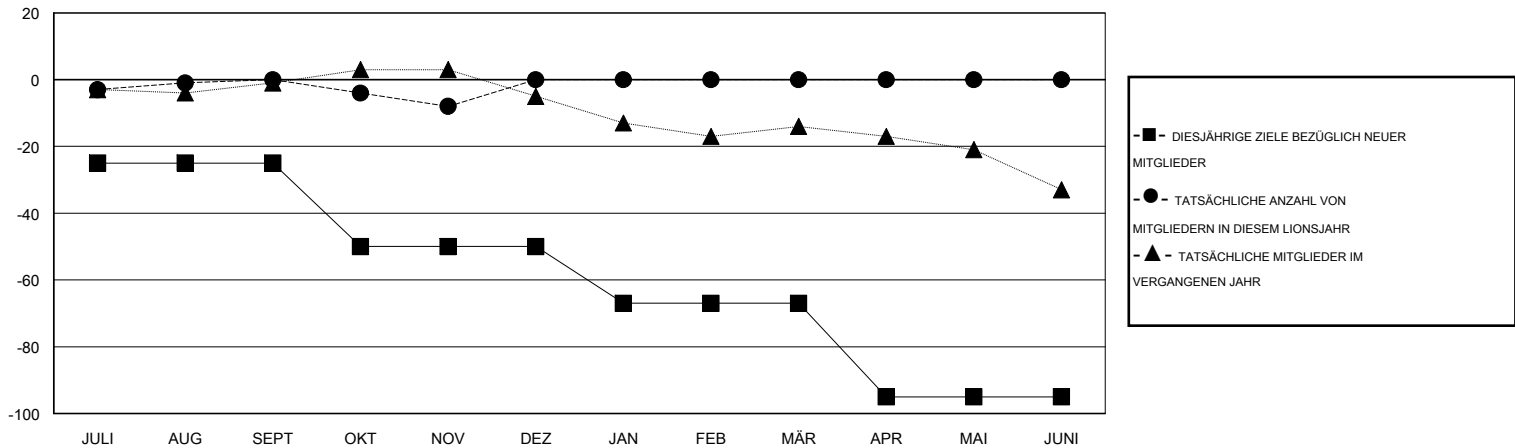

MONTHLY MEMBERSHIP PROGRESS REPORT

District 1110S

Results as of: 11/30/2016

GMT: Carl Robert Rettby

STANDORT GERMANY

GMT KONST. GEB.: 4

Clubs					Pro Mitglied				
ERGEBNISSE FÜR 2016-2017					ERGEBNISSE FÜR 2016-2017				
QUARTAL	ZIEL NEUE CLUBS	NEUE CLUBS	AUFGELOSTE CLUBS	NETTO-GEWINN/-VERLUST	QUARTAL	ZIEL NEUE MITGLIEDER	HINZUGEFÜGTE GRÜNDUNGS- UND NEUE MITGLIEDER	AUSGESCHIEDENE MITGLIEDER	NETTO-GEWINN/-VERLUST
JULI/AUG/SEPT	0	0	0	0	JULI/AUG/SEPT	-25	19	19	0
OKT/NOV/DEZ	0	0	0	0	OKT/NOV/DEZ	-25	4	12	-8
JAN/FEB/MÄR	0	0	0	0	JAN/FEB/MÄR	-17	0	0	0
APR/MAI/JUNI	0	0	0	0	APR/MAI/JUNI	-28	0	0	0

ZIELE UND TATSÄCHLICHE NEUE CLUBS KUMULATIV

ZIELE UND TATSÄCHLICHE MITGLIEDER KUMULATIV

ABGEMELDETE CLUBS: 0	15 VON 78 CLUBS HABEN 1 ODER MEHR NEUE MITGLIEDER AUFGENOMMEN	GESCHLECHTERVERTEILUNG
<u>AUSGETRETENE MITGLIEDER</u>	KLICKEN SIE HIER FÜR ANGABEN ZUM ZUSTAND DES CLUBS	MANN 1,644 (85.71%)
VERSTORBEN 2		FRAU 274 (14.29%)
CLUB AUFGELOST 0		FAMILIENMITGLIEDER 12
ANDERE 29		HAUSHALTSVORSTAND 6
GESAMT 31		NICHT-FAMILIENVORSTAND 6